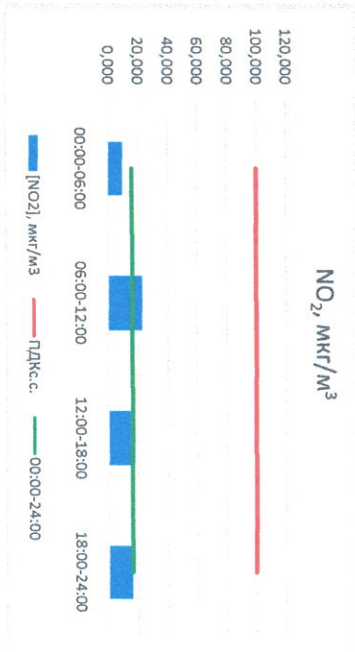

Отчёт о состоянии атмосферного воздуха за 07.12.2022

Направление ветра	[NO ₂], мкг/м ³	[CO ₂], мкг/м ³	[SO ₂], мкг/м ³	[Пыль], мкг/м ³		
00:00-06:00	КВ 139	0,000	9,749	0,269	2,093	3,410
06:00-12:00	ВЮВ 128	1,885	22,701	0,311	1,920	4,808
12:00-18:00	КВ 130	0,462	16,236	0,319	3,594	12,950
18:00-24:00	КВ 130	0,042	15,774	0,275	3,240	10,603
00:00-24:00	КВ 132	0,597	16,115	0,293	2,711	7,943
ПДК _{г.с.}	-	100,0	3,0	50,0	150,0	