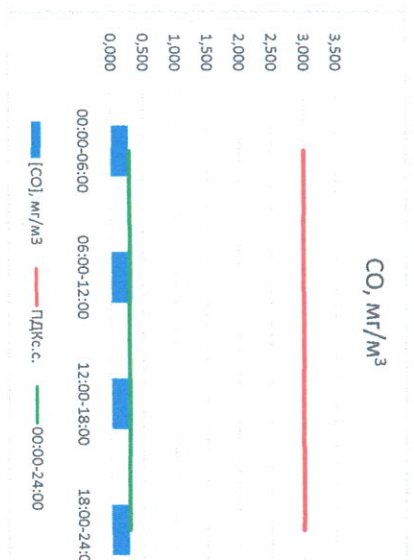

Отчёт о состоянии атмосферного воздуха за 07.12.2022

Направление ветра	[NO ₂], мкг/м ³	[CO ₂], мкг/м ³	[SO ₂], мкг/м ³	[Пыль], мкг/м ³		
00:00-06:00	КВ 139	0,000	9,749	0,269	2,093	3,410
06:00-12:00	ВЮВ 128	1,885	22,701	0,311	1,920	4,808
12:00-18:00	КВ 130	0,462	16,236	0,319	3,594	12,950
18:00-24:00	КВ 130	0,042	15,774	0,275	3,240	10,603
00:00-24:00	КВ 132	0,597	16,115	0,293	2,711	7,943
ПДК _{г.с.}	-	100,0	3,0	50,0	150,0	