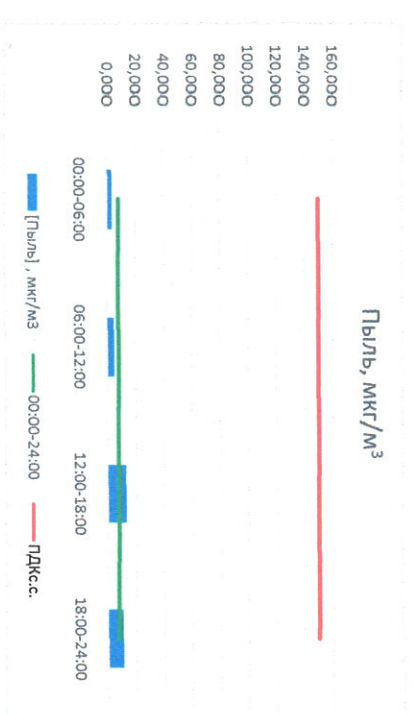

Отчёт о состоянии атмосферного воздуха за 07.12.2022

Направление ветра	[NO ₂], мкг/м ³	[CO ₂], мкг/м ³	[SO ₂], мкг/м ³	[Пыль], мкг/м ³		
00:00-06:00	КВ 139	0,000	9,749	0,269	2,093	3,410
06:00-12:00	ВЮВ 128	1,885	22,701	0,311	1,920	4,808
12:00-18:00	КВ 130	0,462	16,236	0,319	3,594	12,950
18:00-24:00	КВ 130	0,042	15,774	0,275	3,240	10,603
00:00-24:00	КВ 132	0,597	16,115	0,293	2,711	7,943
ПДК _{г.с.}	-	100,0	3,0	50,0	150,0	