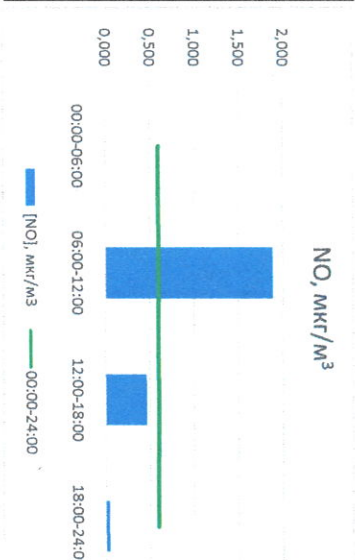

Отчёт о состоянии атмосферного воздуха за 07.12.2022

Направление ветра	[NO ₂], мкг/м ³	[CO ₂], мкг/м ³	[SO ₂], мкг/м ³	[Пыль], мкг/м ³		
00:00-06:00	КВ 139	0,000	9,749	0,269	2,093	3,410
06:00-12:00	ВЮВ 128	1,885	22,701	0,311	1,920	4,808
12:00-18:00	КВ 130	0,462	16,236	0,319	3,594	12,950
18:00-24:00	КВ 130	0,042	15,774	0,275	3,240	10,603
00:00-24:00	КВ 132	0,597	16,115	0,293	2,711	7,943
ПДК _{г.с.}	-	100,0	3,0	50,0	150,0	